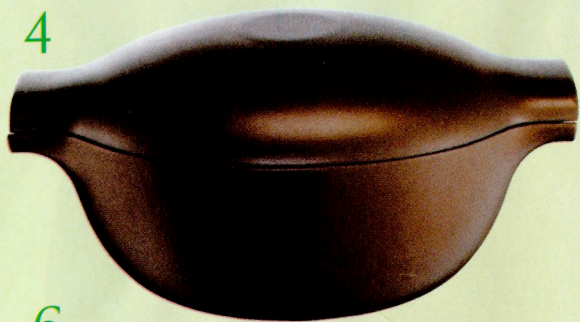

petits plus écolos

1

2

3

4

Mes infos

- Dédiée au bien-être de la femme enceinte, des mamans et des enfants (0 à 5 ans), la boutique éco-responsable MySweetBio vient de voir le jour. Produits rares, cabine de soins, ateliers, tout est là!
- Une maisonnette en bois sur pilotis construite en atelier par des Compagnons du Tour de France, livrée et montée en une journée, c'est ce que propose le concept écolo Cocoun.

6

6

7

8

9

10

1 Copeaux de savon de Marseille 100 % naturels. Sans colorants. Pot en plastique recyclable, Compagnie de Provence, 10,90 € les 350 g.

2 Pour le Noël de vos enfants, un combi évier/lave-vaisselle issu d'une gamme de jouets éco-design, Plan Toys, de 130 € à 160 €.

3 Avec un pictogramme précis, chaque éponge sera utilisée à bon escient. À base de coton, lin et chanvre, lavable en machine.

Vendue compressée, elle gonfle sous l'eau, Spongibus, 4,90 € l'unité; 20,90 € le pack de 5.